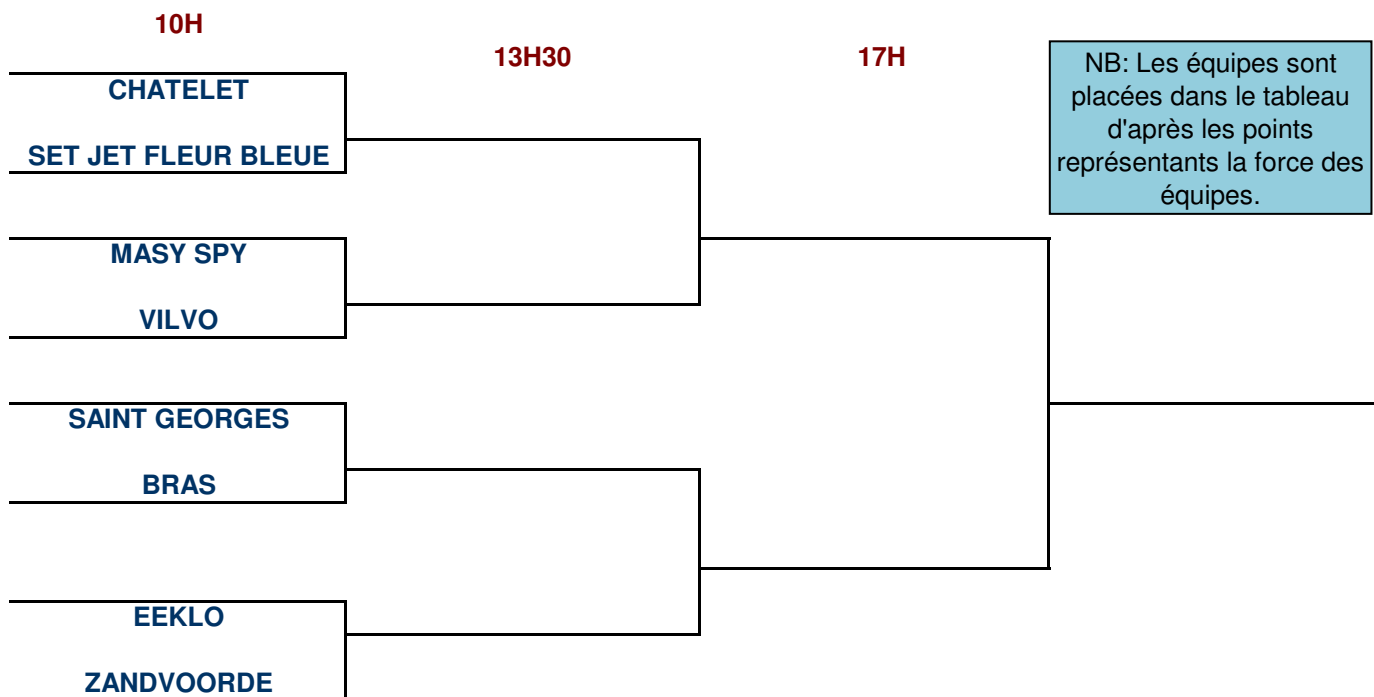

# INTERCLUBS VETERANS NATIONAL

## SAISON 2012-2013 le 5 mai à HURRICANE

+ 40 MESSIEURS

+ 50 MESSIEURS

+60 MESSIEURS

- |    |  |
|----|--|
| 1. |  |
| 2. |  |

**+ 65 MESSIEURS**

**13H30**

**17H**